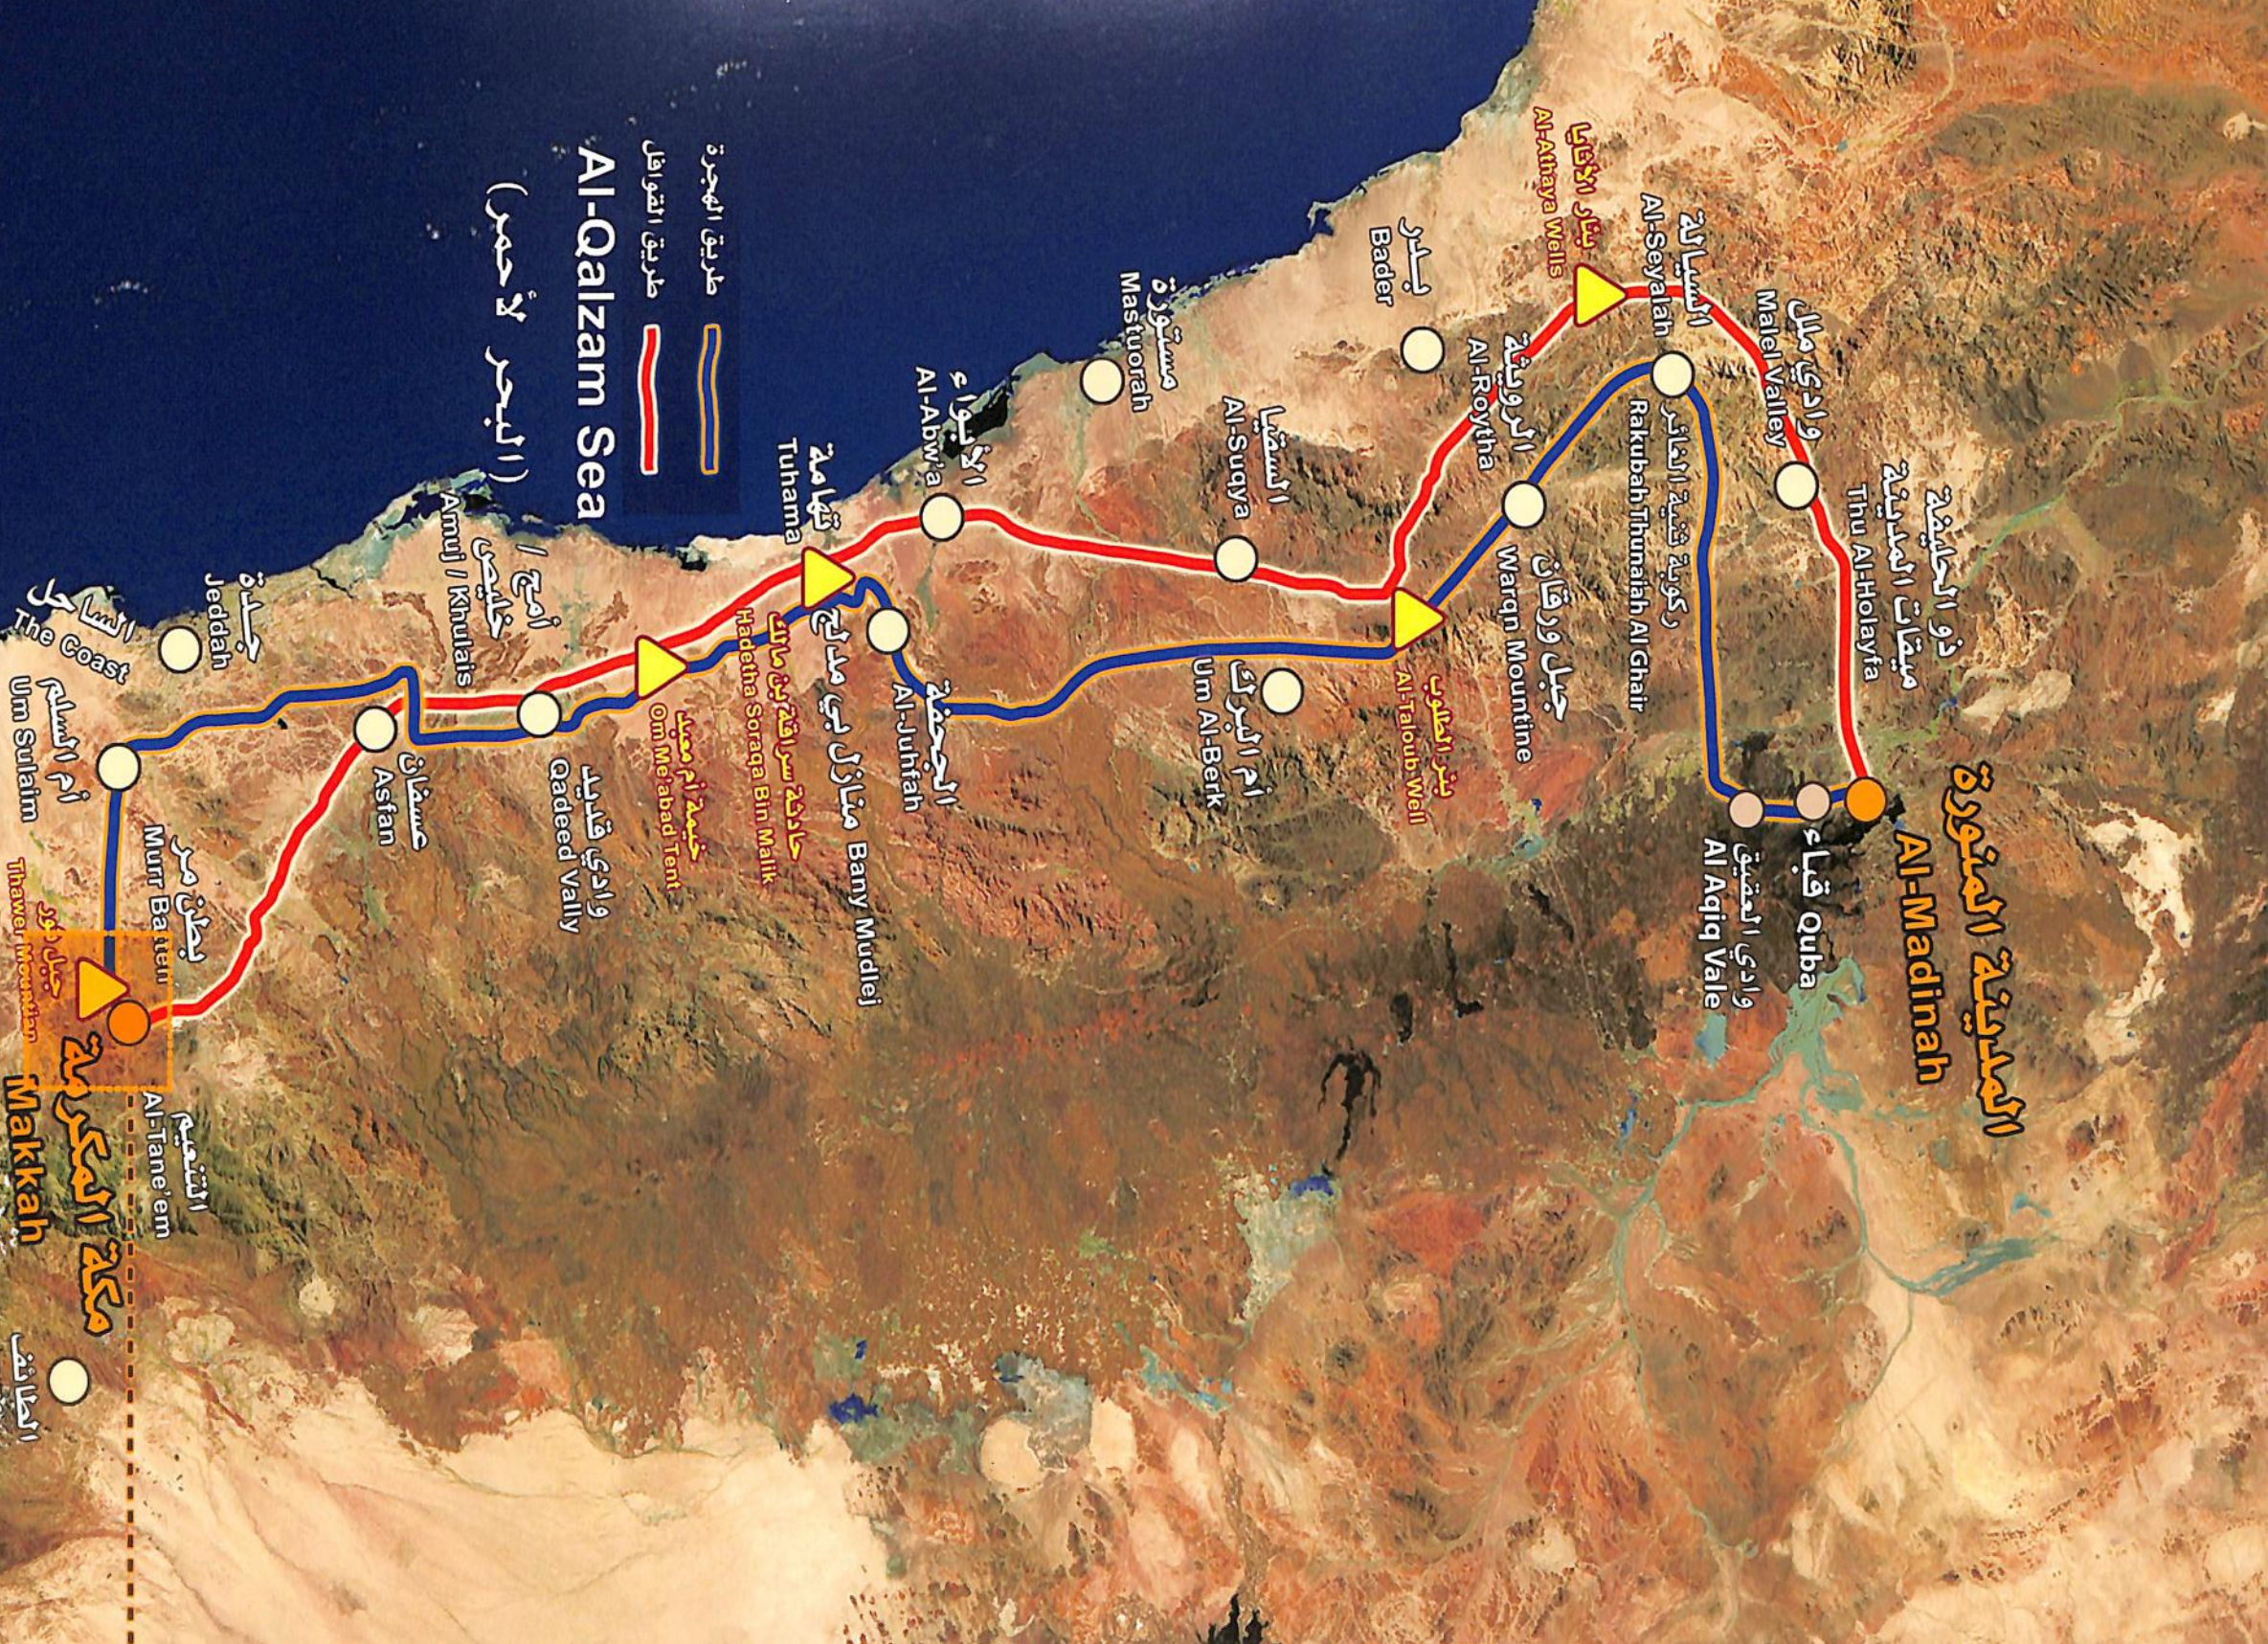

صور من المدينة المنورة

Galleries from Al-Madinah Al-Monawarah

The Most Beautiful Photo's of Al-Madinah Al-Monawarah

المدينة المنورة

Al-Madinah

ذو الحليفة

مبقات المدينة
Thu Al-Holayfa

وادي ملل
Mall Valley

السيالة
Al-Seyalah

بئار الأقي
Al-Athaya Wells

الروثة
Al-Roytha

جبل ورقان
Wargn Mountine

بدر
Bader

السقيا
Al-Suqya

أم البرك
Um Al-Berk

مستورة
Mastuorah

الأبواء
Al-Abwa'

الجمعة
Al-Juhfah

تھامة
Tuhama

حادثة سراقفة بن مالك
Hadetha Soraga Bin Malik

خيمة أم مويك
Om Merabad Tent

وادي قديد
Gadeed Vally

أمج / أمج
Amuj / Khulais

عسفان
Asfan

جددة
Jeddah

عسفان
Asfan

مكة المكرمة
Makkah

أم السالم
Um Sulaim

التنعيم
Al-Tane'em

الطائف
Tauf

طريق الهجرة
طريق القوافل
Al-Qalzam Sea
(البحر الأحمر)

الساحل
The Coast