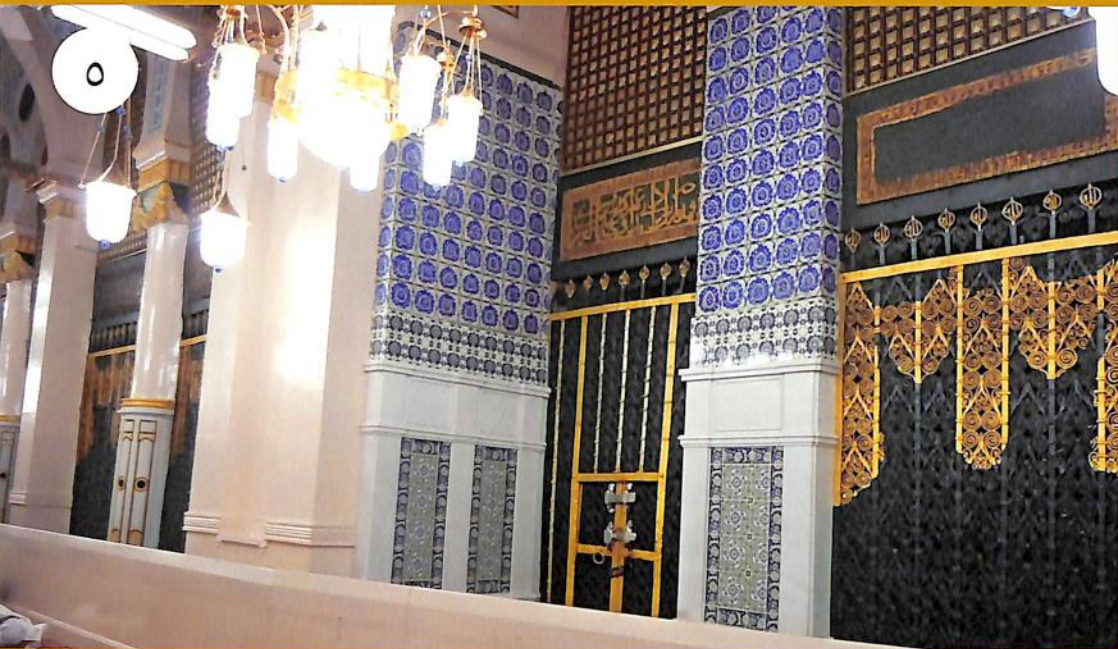

المسجد النبوي الشريف من الداخل

The Prophet's Mosque - The new inside Columns.

المسجد النبوي الشريف - أعمدة المسجد الحديثة من الداخل

صورة من الداخل لقبة من القباب القديمة في المسجد النبوي الشريف

An inside picture for one of the old domes in The Prophet's Mosque.

صورة من الداخل لقبة من القباب الحديثة في المسجد النبوي الشريف

An inside picture for one of the new domes in The Prophet's Mosque.

The Prophet's Mosque - A religious lesson.

أحد الدروس العلمية داخل ساحة المسجد النبوي الشريف

قال - صلى الله عليه وسلم - كما في الصحيحين: (ما بين بيتي ومنبري روضة من رياض الجنة ، ومنبري على حوضي)

The Prophet's Mosque - The Mosque court

المسجد النبوي الشريف - صحن المسجد

المسجد النبوي الشريف - محراب الرسول صلى الله عليه وسلم
The Prophet's Mosque - The Prophet's Mehrab

المسجد النبوي الشريف - القبة الخضراء
The Prophet's Mosque - The green Dome

٦ - محراب التهجد

6- Tahajud Niche (Mihrab).

4- Fatimah Zahraa room door.

5- The kink of the copper cabin.

٤- باب حجرة السيدة فاطمة رضي الله عنها