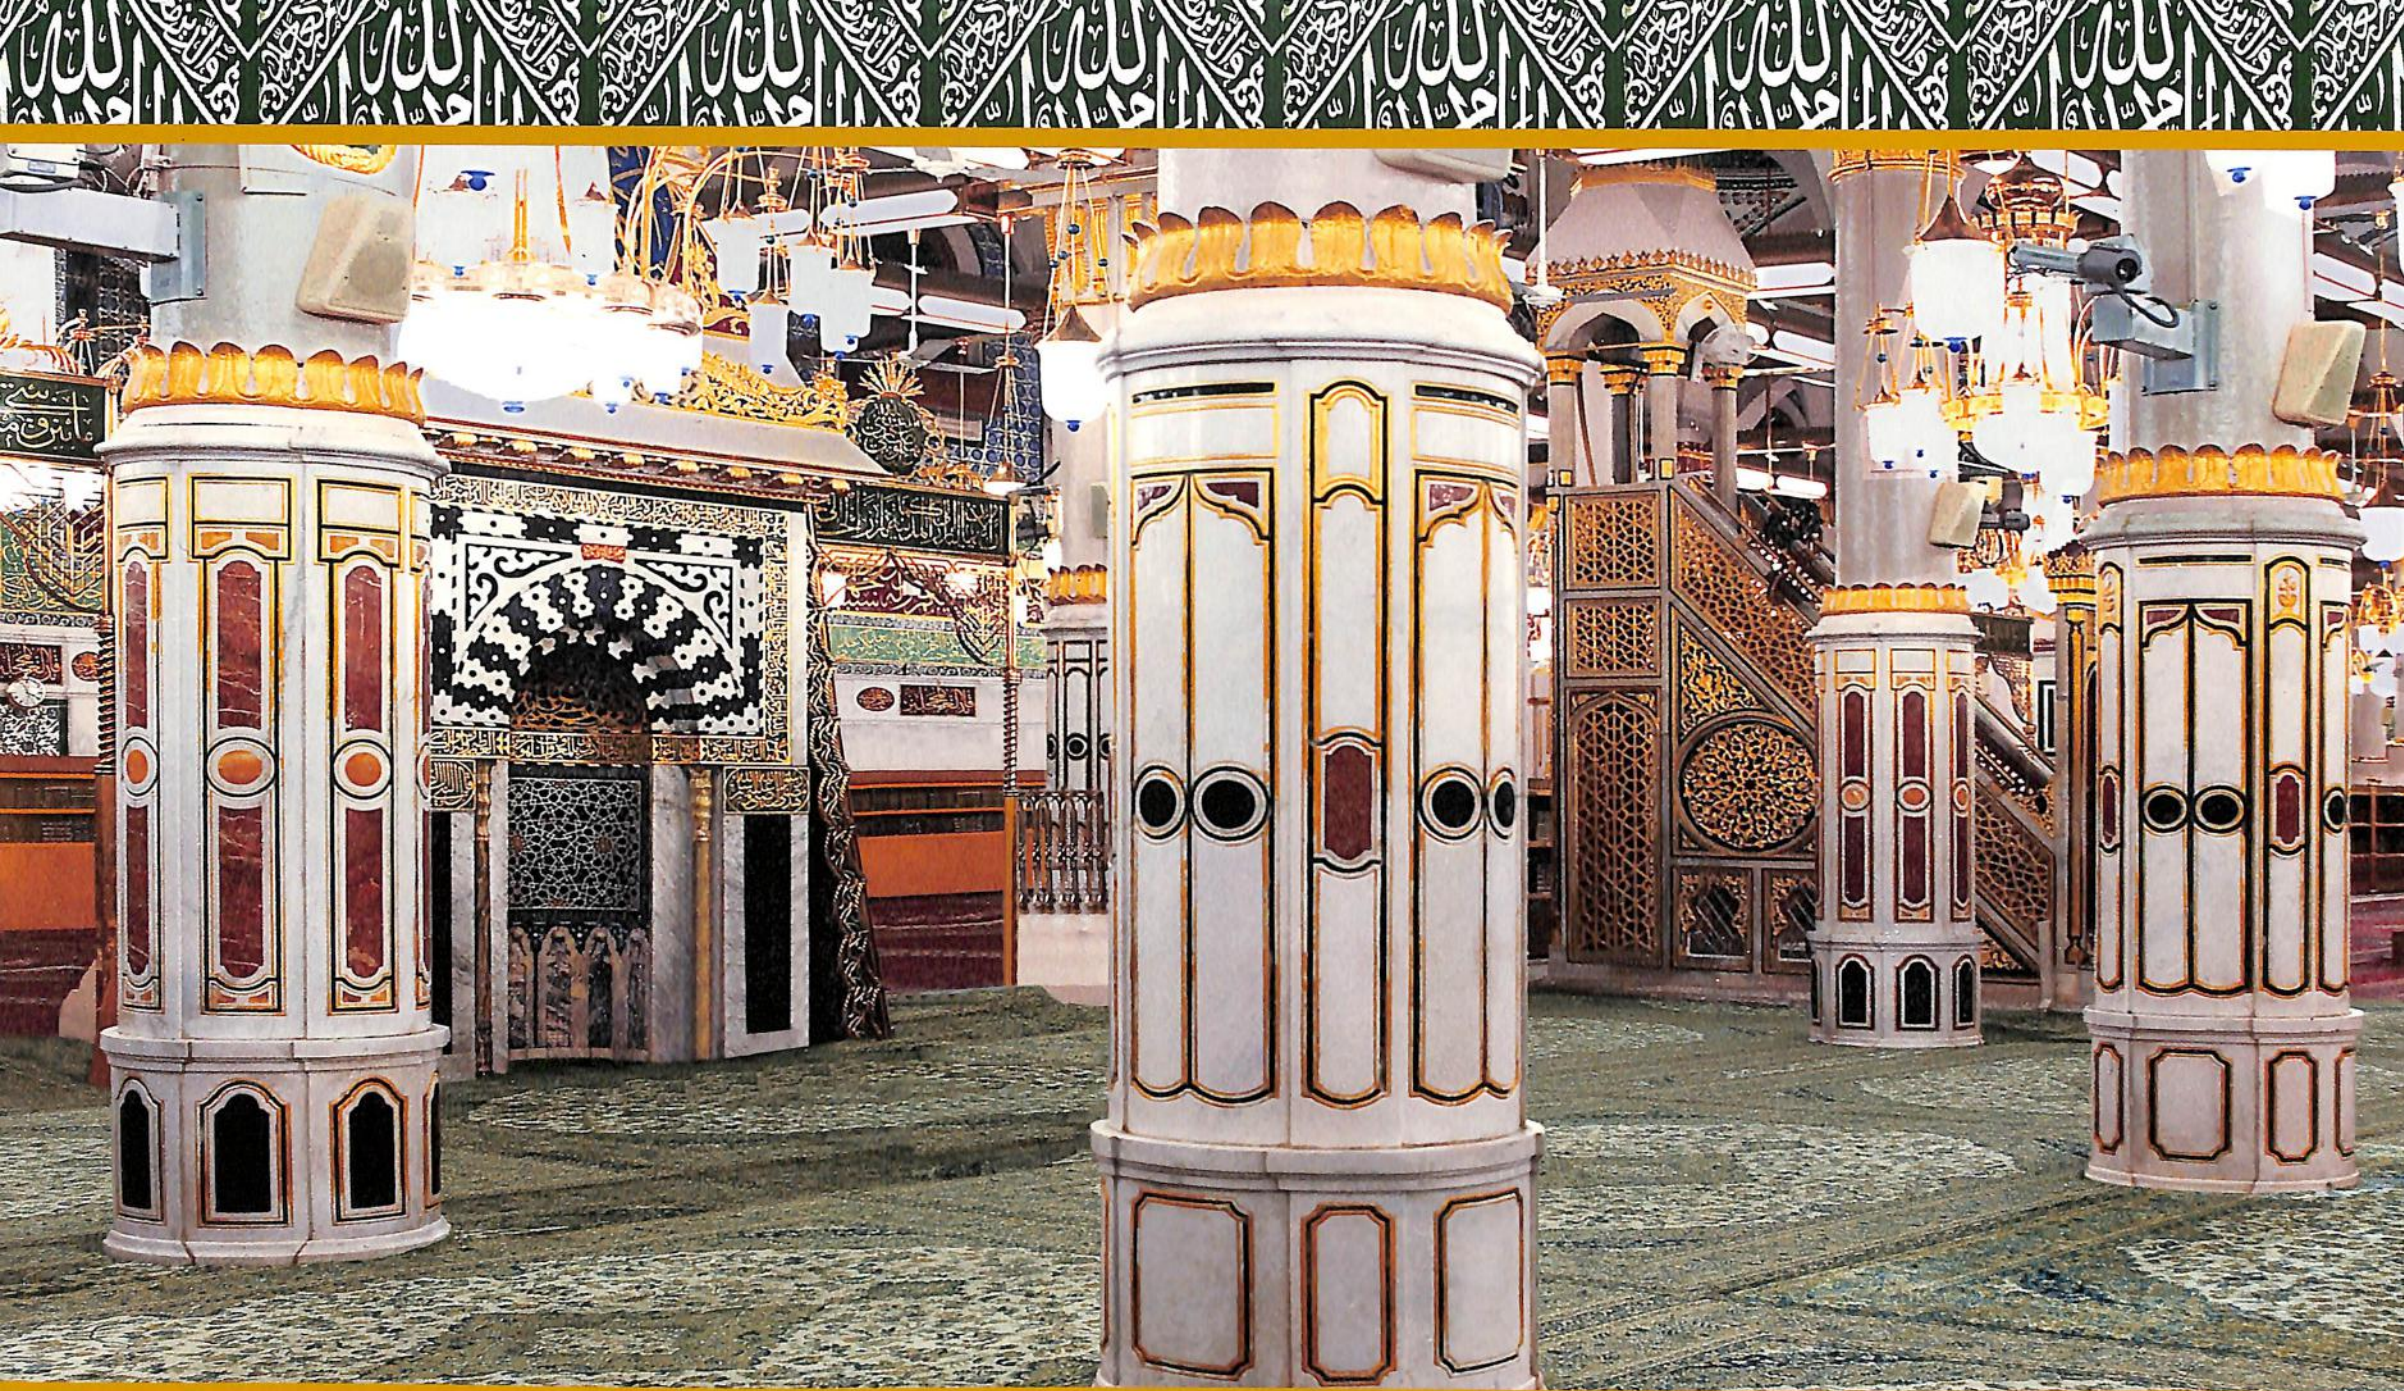

The Prophet's Mosque - Honest Rawdah

المسجد النبوي الشريف - الروضة الشريفة